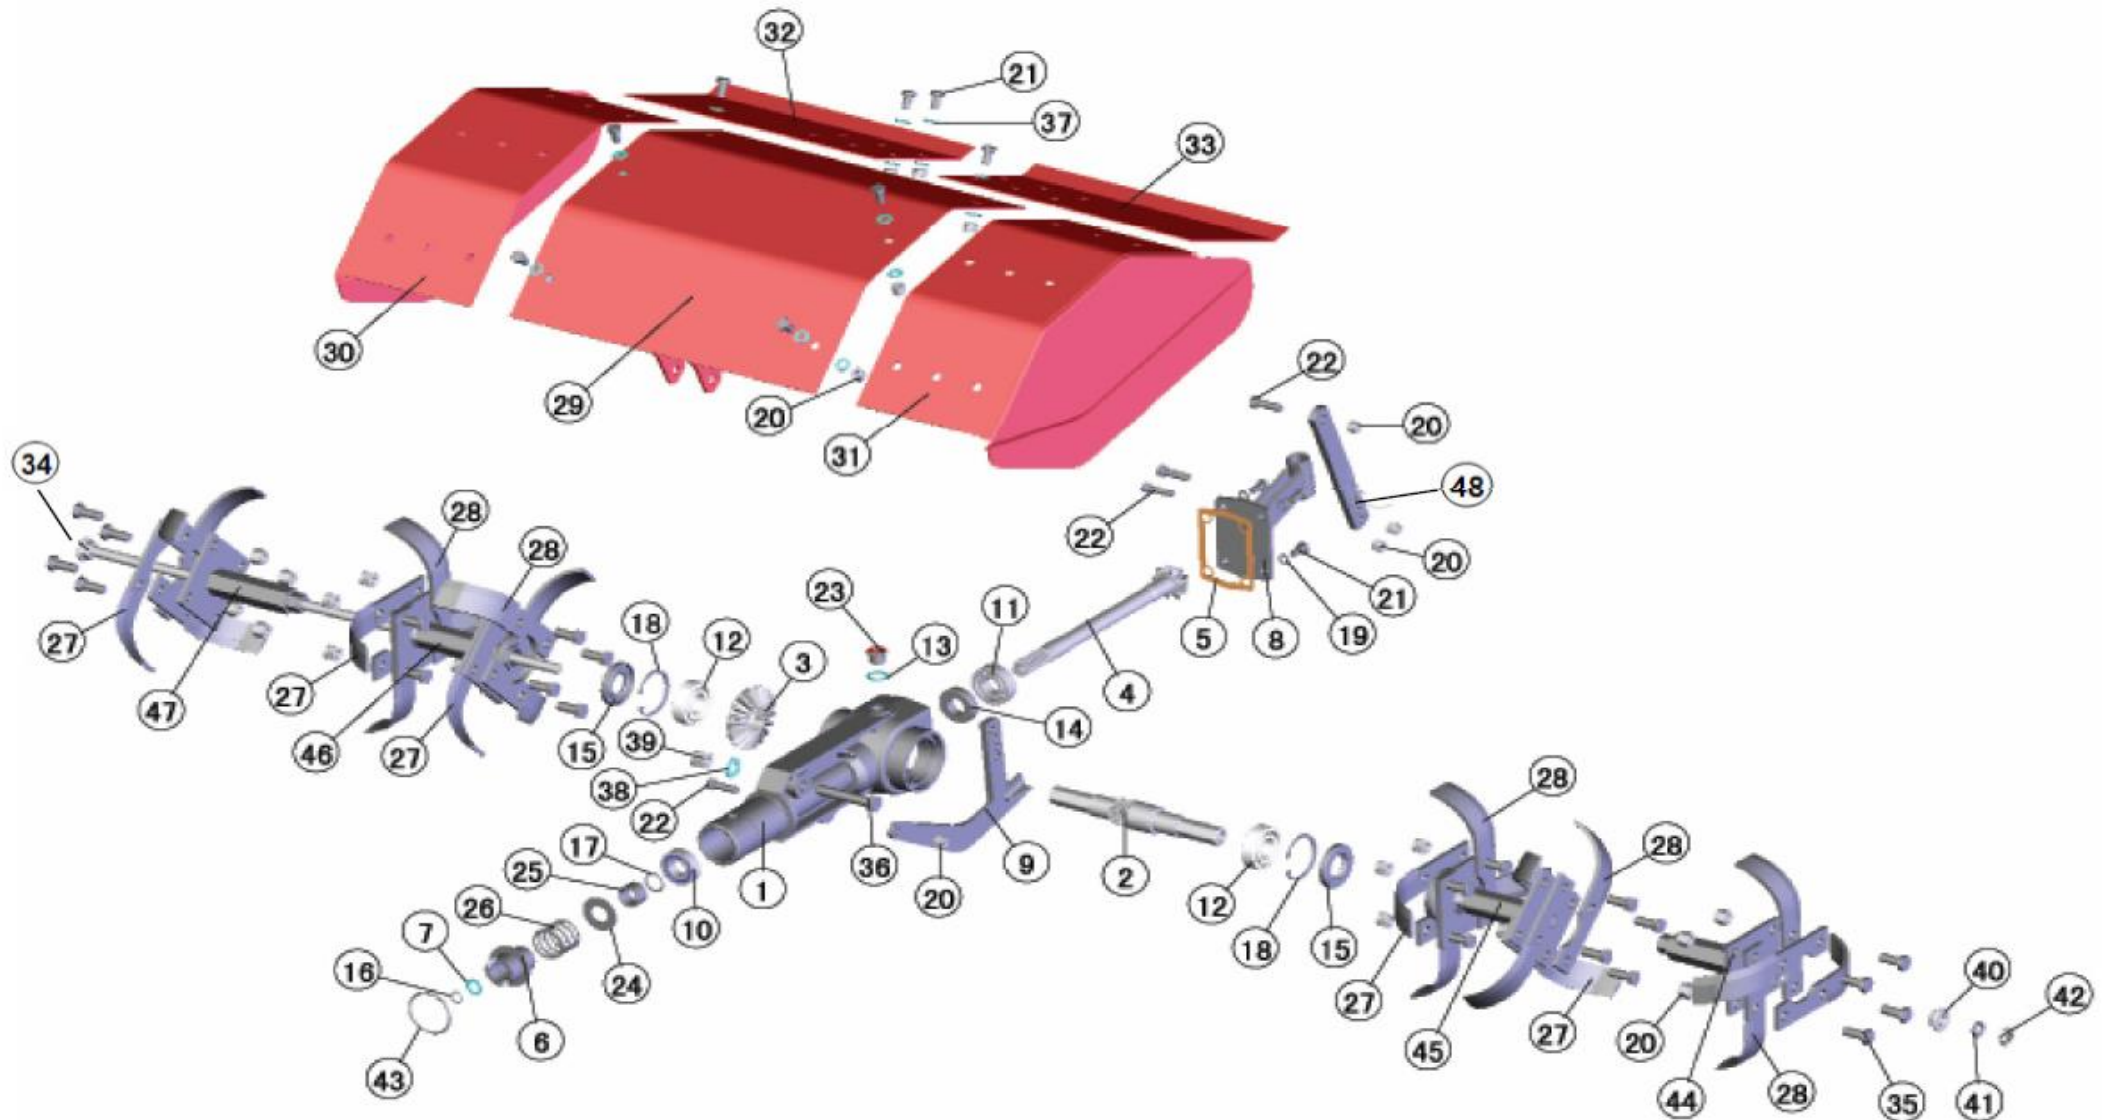

Explozie piese de schimb BTA-TI360 Freza

Explozie piese de schimb

BTA-TI360 Freza

TI360

No.	Drawing NO.	Parts NO.	Parts name in English	Spec.	Qty
1	DGN360ST.00-01	201105001	gearbox	RUT340	1
2	DGN360ST.00-02	201105002	gear shaft	20CrMnTi	1
3	DGN360ST.00-03	201105003	Bevel Gear	20CrMnTi	1
4	DGN360ST.00-04	201105004	bevel gear shaft	20CrMnTi	1
5	DGN360ST.00-07	201105005	sealing gasket		1
6	DGN360ST.00-09	201105006	connetor 2	20CrMnA	1
7	DGN360ST.00-10	201105007	washer	65Mn	1
8	DGN360ST.00.01	201105008	case cover	Q235-A	1
9	DGN360ST.00.02	201105009	Connection Support	Q235-A	1
10	GB/T276-1994	G08037	Bearing 6004-2RS	φ 42xφ20x12	1
11	GB/T276-1994	G08022	Bearing 6204	φ 47xφ20x14	1
12	GB/T276-1994	G08023	Bearing 6205	φ 52x φ 25x15	2
13		201102022	Rubber washer	φ 23x φ 16.2x3	1
14	GB/T9877.1-1988	G05013	FB Seal plate	φ 42x φ 20x10	1
15	GB/T9877.1-1988	G05017	FB Seal plate	φ 52xφ25x7	2
16	GB/T894.1-1986	G09009	Shaft Spring Collar	φ 12	1
17	GB/T894.1-1986	G09014	Shaft Spring Collar	φ 20	1
18	GB/T893.1-1986	G10009	Hole Spring Collar	φ 52	2
19	GB/T93-1987	G03002	Spring Washer	φ 8	4
20	GB/T1337-1988	G04005	Hex Nut	M8	36
21	GB/T5780-1986	G01006	Hex Bolt	M8x16	12
22	GB/T5780-1986	G01045	Hex Bolt	M8x30	4
23	XZJ.01-12	201102021	filler opening screw	M16x1.5x12	1
24	SDJ-05-00-05	201105010	seat pad	45#	1
25	SDJ-05-00-06	TI360	Sport	45#	1
26	SDJ-05-00-08	201105012	Spring	60Si2MnA	1
27	ZST-05	201105013	Blade 1	65Mn	12
28	ZST-06	201105014	Blade 2	65Mn	12
29	DGN360ST.05.01	201105015	Cover	Q235-A	1
30	DGN360ST.05.02	201105016	Right Cover 1	Q235-A	1
31	DGN360ST.05.03	201105017	Left Cover 1	Q235-A	1